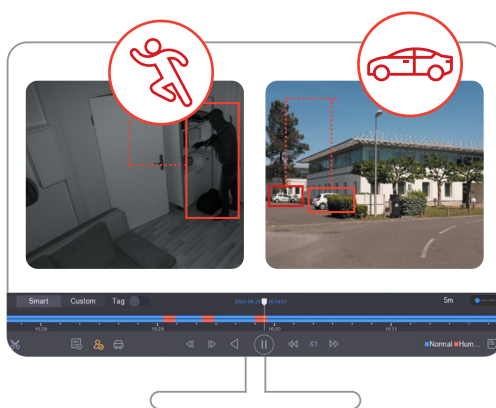

MOTION DETECTION 2.0*

Простота использования

Классификация объектов: человек / транспортное средство

Быстрый поиск видео по разметке в архиве записей человека или транспорта

* Недоступен в моделях IPC-C042-XXX, IPC-C022-XXX, IPC-D542-XXX, IPC-D522-XXX